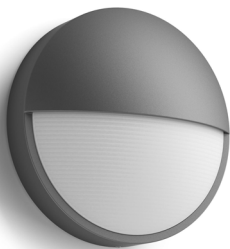

Philips myGarden
Nástěnné svítidlo

Capricorn
antracitová
LED

myGarden

16455/93/16

Užívejte si krásně osvětlenou zahradu

Toto venkovní kopulovité nástěnné LED světlo Philips Capricorn v elegantní antracitově šedé barvě je vyrobeno z odolného, tlakově litého hliníku. Elegantní půlměsíkový design rozsvítí venkovní místa silnou, ale rozptýlenou lázní hřejivého bílého světla.

Určeno pro vaši zahradu

- IP44 – odolné proti vlivům počasí

Udržitelné řešení osvětlení

- Vysoce kvalitní světlo LED
- Úspora energie
- Hřejivé bílé světlo
- Dlouhá životnost až 25 let

PHILIPS

Přednosti

Vysoce kvalitní světlo LED

Technologie LED integrovaná v tomto svítidle Philips představuje unikátní řešení, vyvinuté společností Philips. Zapíná se okamžitě a současně umožňuje optimální světelný výkon, který nechá vyniknout jasné barvy vašeho domova.

Hřejivé bílé světlo

Teplota barvy světla se může různit a udává se v jednotkách Kelvin (K). Žárovky s nízkou hodnotou teploty světla v Kelvinech poskytují hřejivé, přívětivější světlo, zatímco žárovky s vyšší hodnotou přinášejí chladné světlo, které působí energičtěji. Tato žárovka Philips nabízí hřejivé bílé světlo vytvářející útulnou atmosféru.